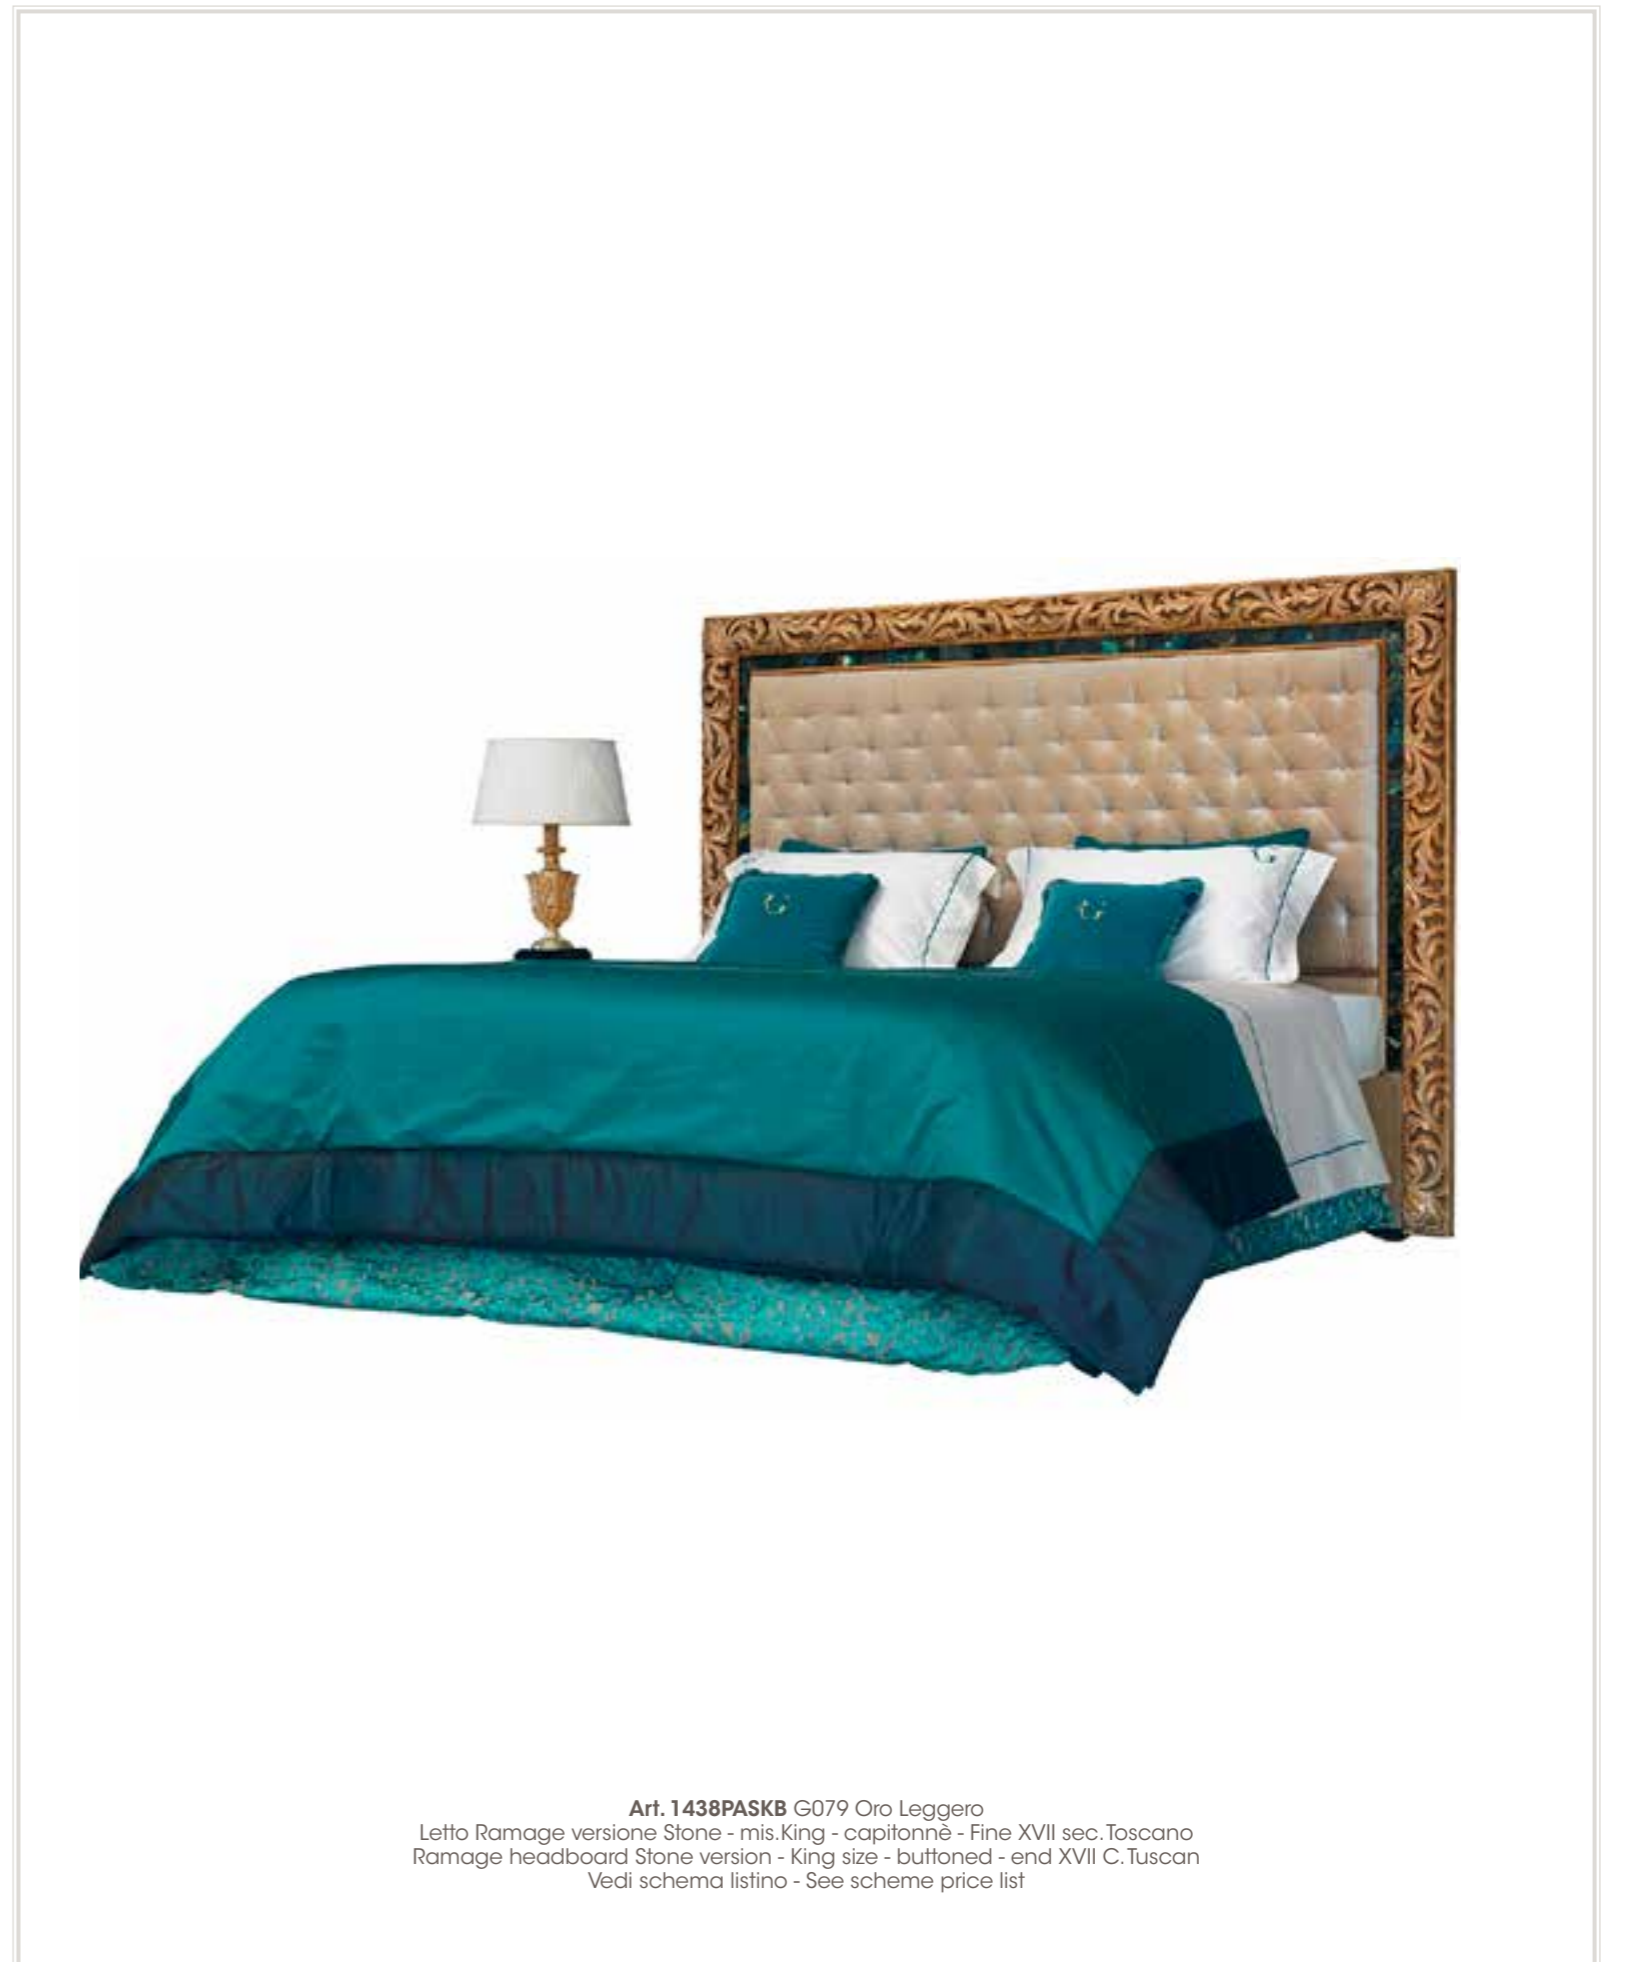

Art. 598 G095 Antico Veneziano
Base tavolo con cigni Étoile inizio XIX sec. Impero Francese
Étoile swans dining table base beg. XIX C. Empire French
l / w 79 - p / d 34 - h 73 - cbm 0,86

Art. 1438PASKB G079 Oro Leggero
Letto Ramage versione Stone - mis.King - capitonné - Fine XVII sec.Toscano
Ramage headboard Stone version - King size - buttoned - end XVII C.Tuscan
Vedi schema listino - See scheme price list