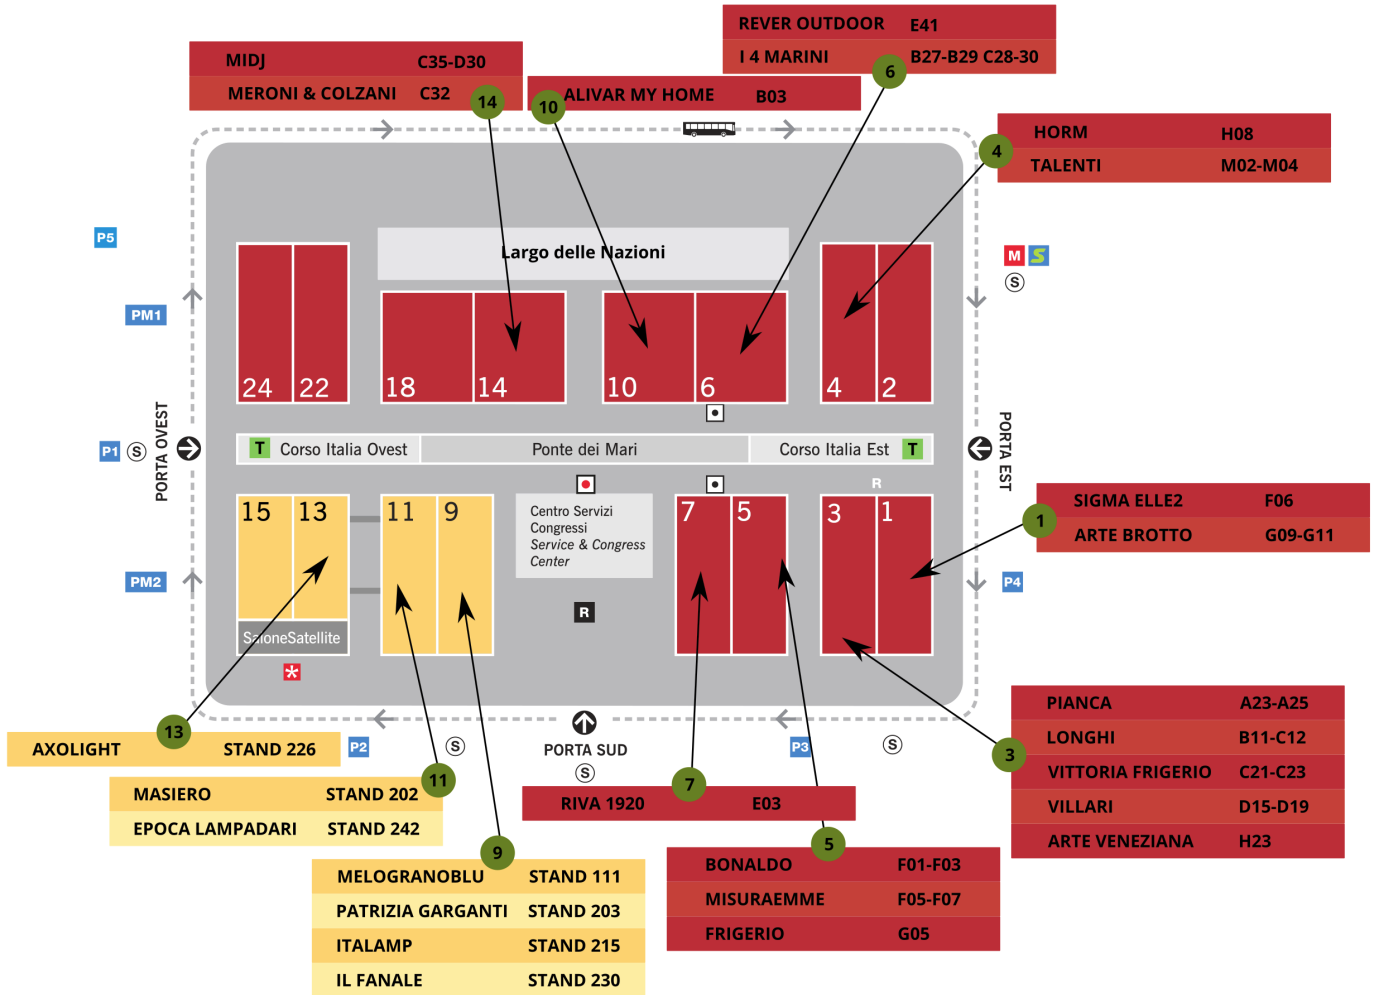

Salone del Mobile. Milano

Asli Morra: +39 349 666 6868
 Asli Morra: +90 532 374 7272

Salone Internazionale del Mobile

Salone del Complemento d'Arredo / International Furnishing Accessories Exhibition

Salone Internazionale del Mobile

EUROLUCE

SaloneSatellite

Reception Stampa Press Reception

Ingresso diretto SaloneSatellite Direct Entrance to SaloneSatellite

Uffici di Presidenza Segreteria Ufficio Stampa

General Management Exhibition secretariat Press Office

Galleria della Stampa Press Gallery

P Parcheggio / Parking

PM Parcheggio multipiano Multistorey parking

M Metropolitana / linea rossa Underground / red line

S Stazione ferroviaria Railway Station

--- Circolare esterna External shuttle bus

Ⓢ Fermata circolare esterna External shuttle bus stop