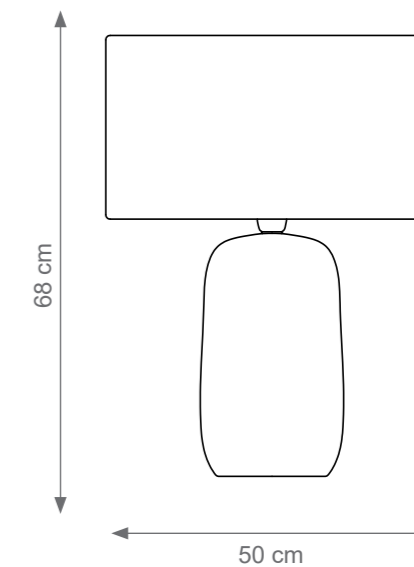

The Wall Wall Light
Code F807556
Type 2 lights electrification x Max 28W E14 CE
Size: cm. 42 h x 13 l x 6 w - 2.5 kg

The Wall Wall Light
Code F807550
Type 2 lights electrification x Max 28W E14 CE
Size: cm. 42 h x 13 l x 6 w - 2 kg