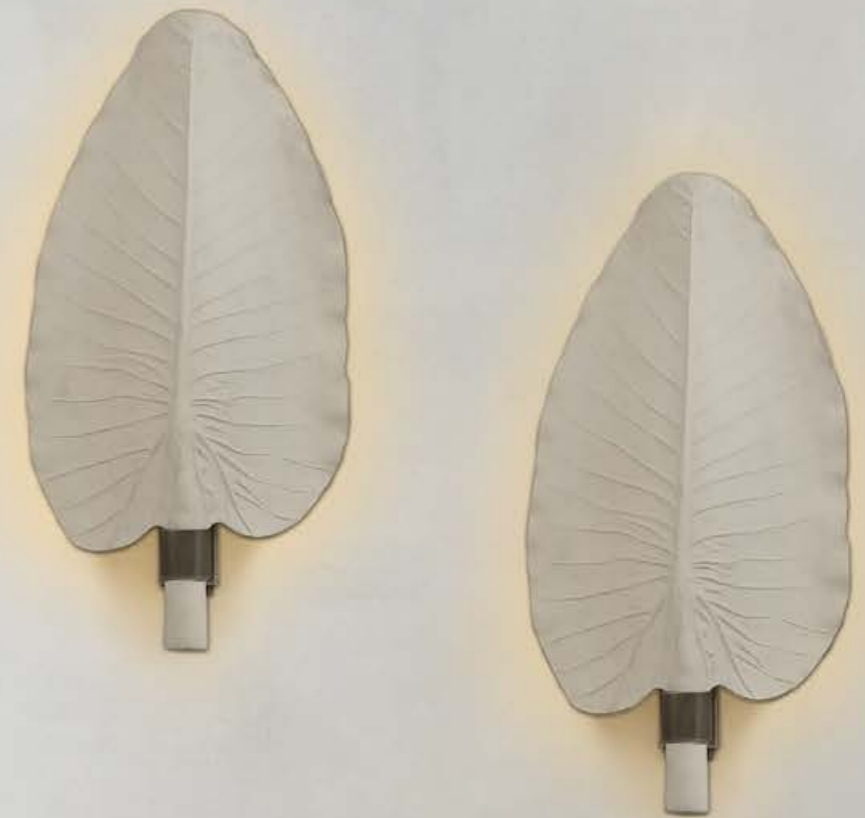

F807287.602
Acapulco Chandelier
12 Lights
cm. 67 h x 110 ø

F807289.101 Acapulco Wall Light
F808031.364 Soho Pendant Light

F807289.101
Acapulco Wall Light
1 Light
cm. 67 h x 35 l x 12 w

F807289.210
Acapulco Wall Light
1 Light
cm. 67 h x 35 l x 12 w