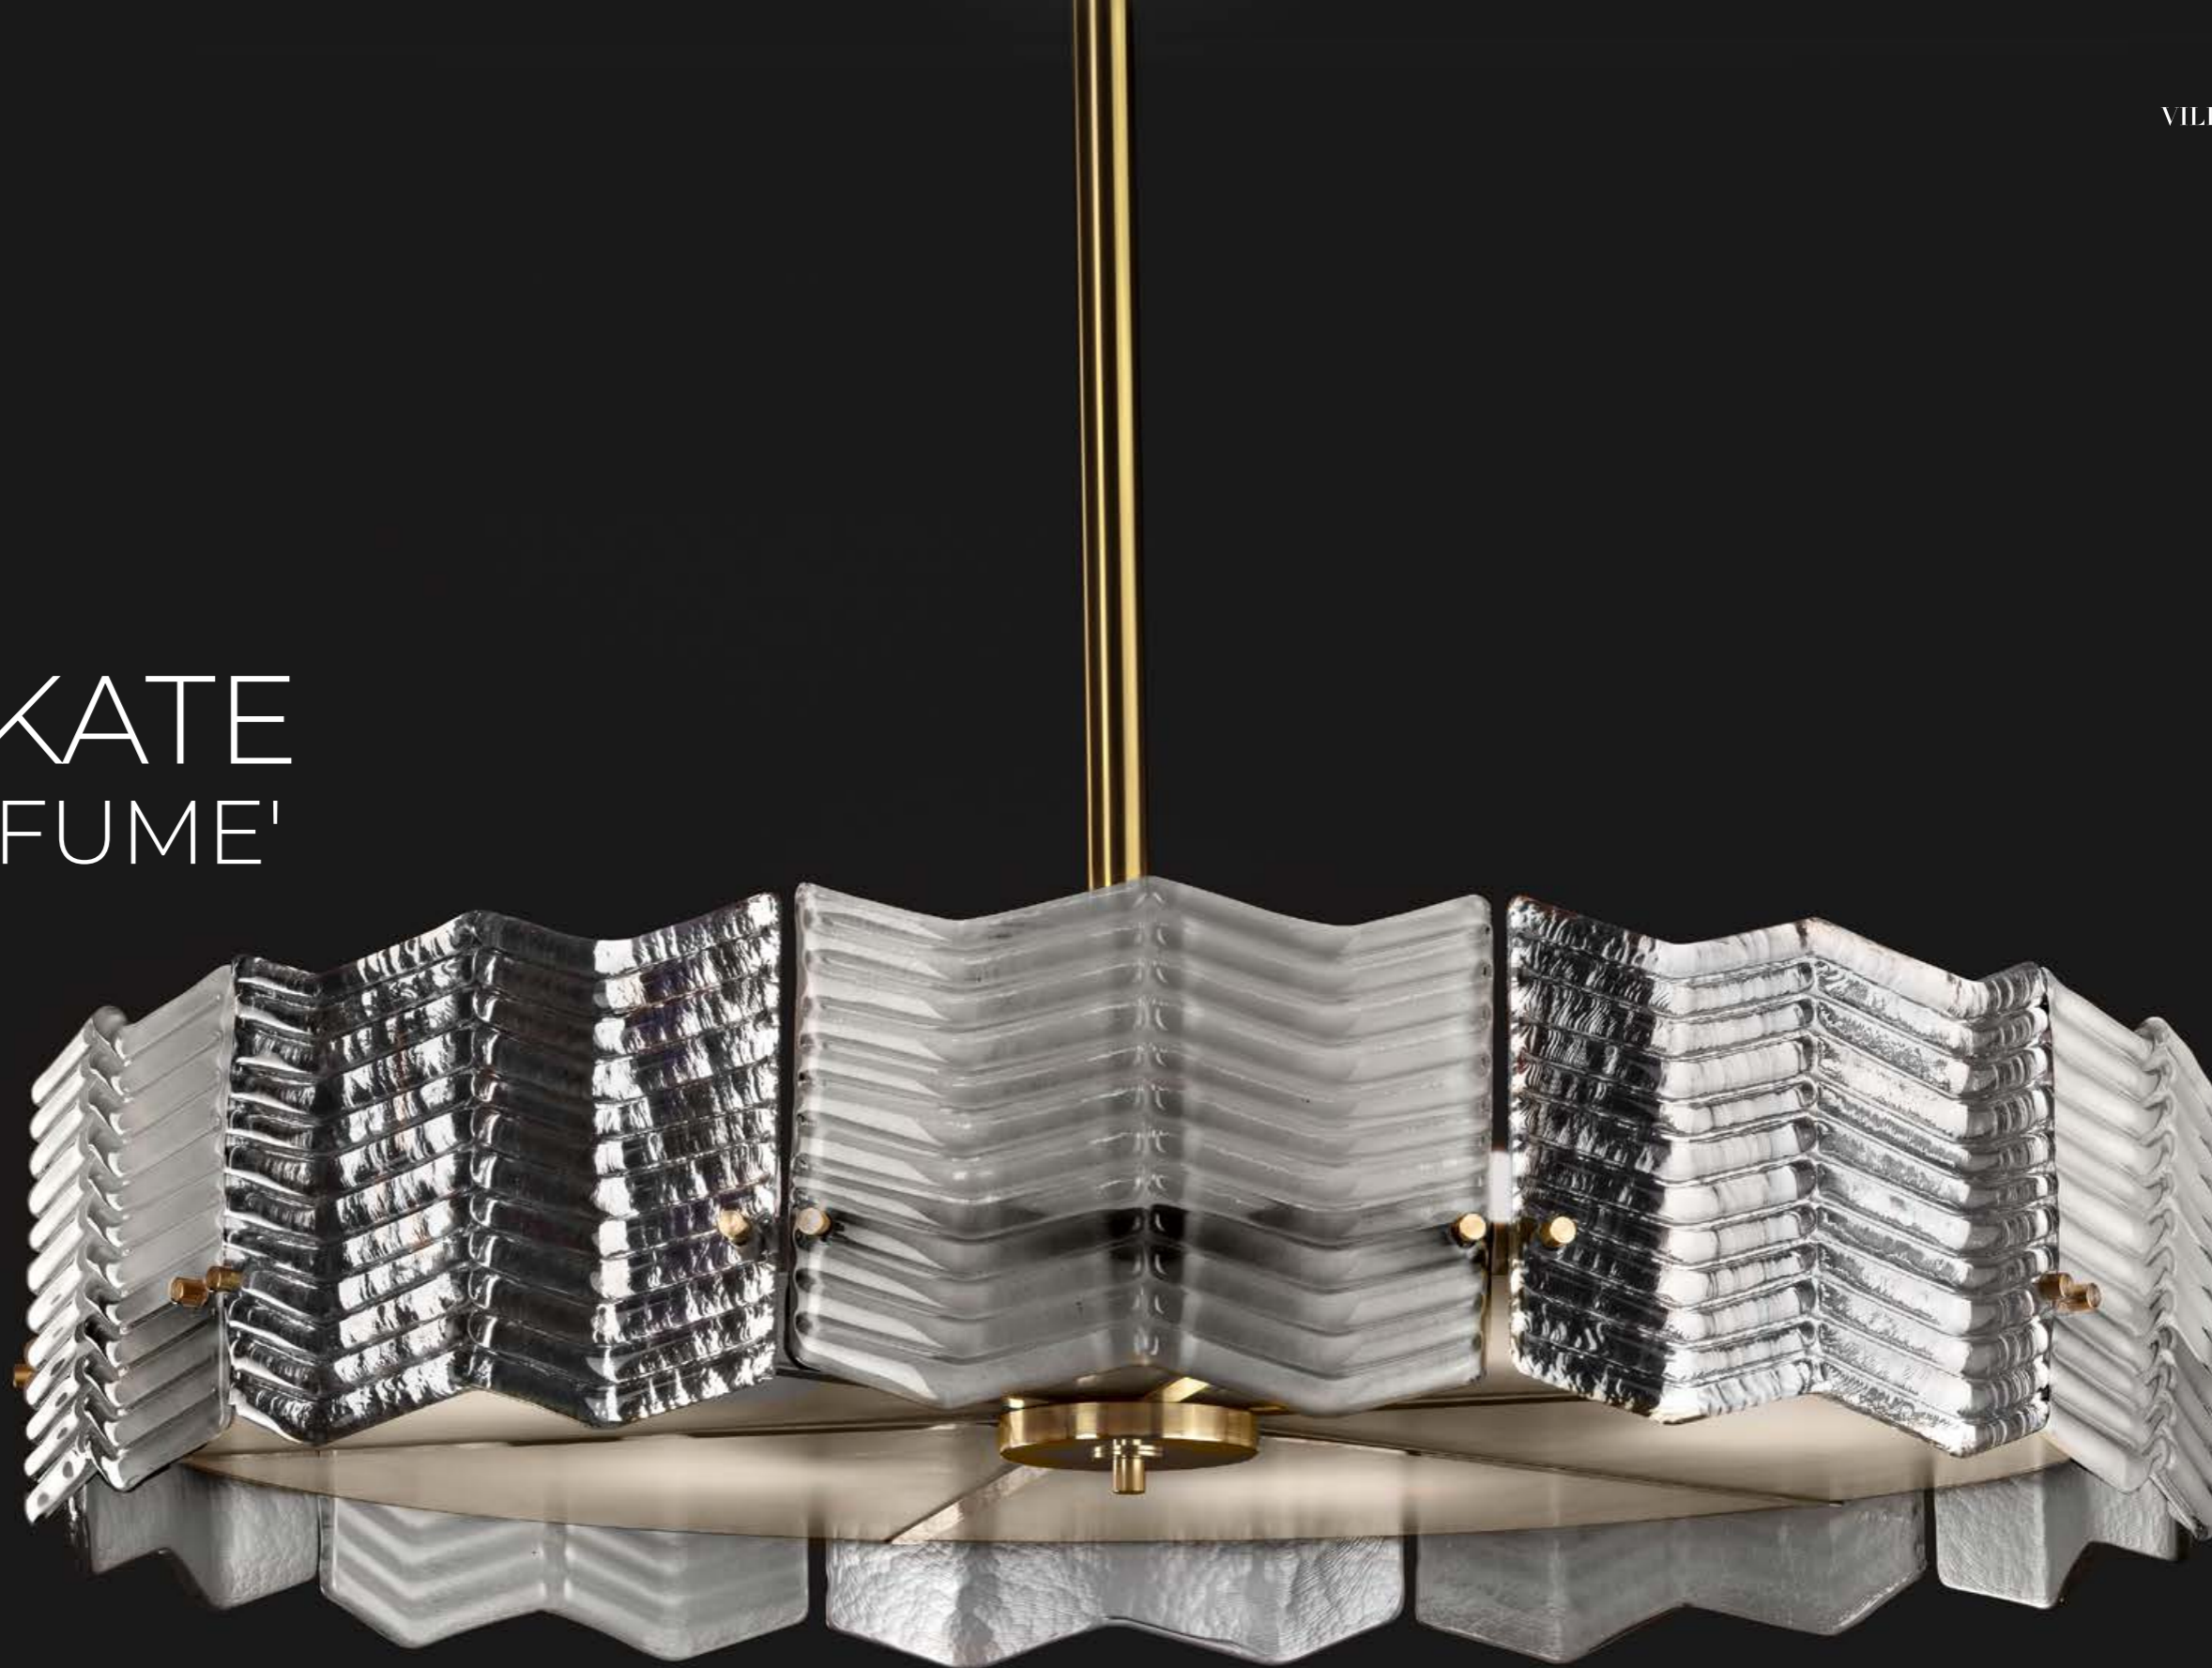

F807731.520
CINDERELLA
Mignon Peacock Chandelier
6 Lights
cm. 60 h x 50 ø

ROMBO

F807702.602
Rombo Chandelier
6 light
cm. 30 h x 80 ø

F807702.602
Rombo Chandelier
6 light
cm. 30 h x 80 ø

KATE FUMÉ'

F807904.529
Kate Fumé Chandelier
6 Lights
cm. 70 h x 80 ø