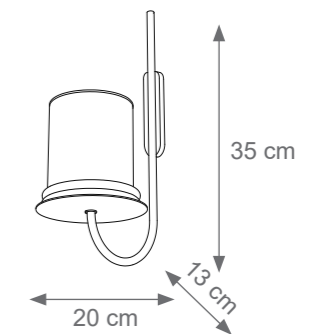

London Applique
Code: L807296
Type 1 lights electrification x Max 28W E14 CE
Size: cm. 35 h x 20 l x 13 w - 1 kg